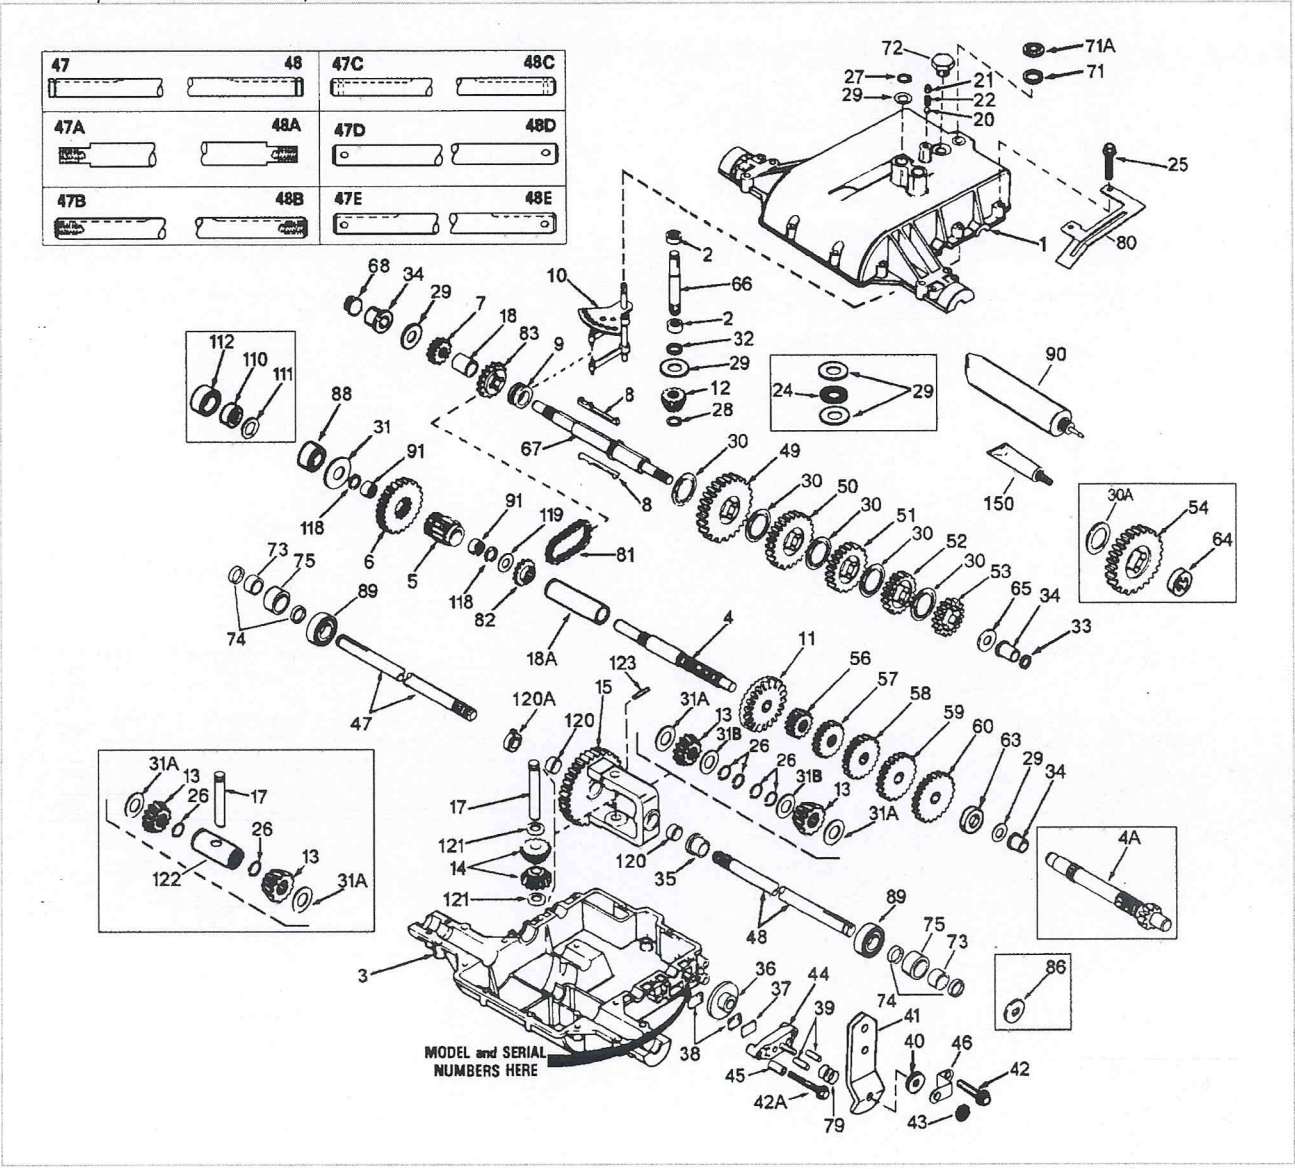

p801 801-801-038B / Transaxle

Part List

p801 801-801-038B / Transaxle

REF #	ITEM #	DESCRIPTION	QTY	REMARK
1	772082A	Transxle Cover	1	
2	780122	Needle Bearing	2	
3	770071B	Transaxle Case	1	
4	776204	Countershaft	1	
5	778138	Output Pinion	1	
6	778139	Output Gear (35 teeth)	1	
7	778136	Spur Gear (15 teeth)	1	
8	792089A	Shift Key	4	
9	784266	Shift Collar	1	
10	784290	Shift Fork	1	
11	778154	Bevel Gear (42 teeth)	1	
12	778176	Input Bevel Pinion (14 teeth)	1	
13	778327	Bevel Gear (Incl. 14)	2	
14	778327	Bevel Pinion (Incl. 13)	2	
15	778175	Differential Gear (Incl. 120)	1	
17	786034	Drive Pin	1	
18	786074	Spacer	1	
20	792077A	Ball, 5/16" dia.	1	
21	792078	Set Screw, 3/8-16 x 3/8	1	
22	792079	Spring	1	
24	780071	Thrust Bearing	1	
25	792073A	Screw, 1/4-20 x 1-1/4	17	
26	792125	Retaining Ring	4	
27	792035	Retaining Ring	1	
28	788040	Retaining Ring	1	
29	780072	Washer	5	
30	780108	Washer	5	
31	780113	Washer	1	
31A	780001	Washer	2	
32	788057	"O" Ring	1	
33	788051A	Square Cut Ring	1	
34	780105A	Flanged Bushing	3	
35	780118A	Flanged Bushing	1	
36	790003	Brake Disk	1	
37	790007	Brake Pad Plate	1	
38	799021	Brake Pad (pkg of 2)	2	
39	786026	Dowel Pin	2	
40	792076A	Washer	1	
41	790017	Brake Lever	1	
42	792073A	Screw, 1/4-20 x 1-1/4"	2	
43	792075	Locknut, 5/16-24	1	
44	790025	Brake Pad Holder	1	